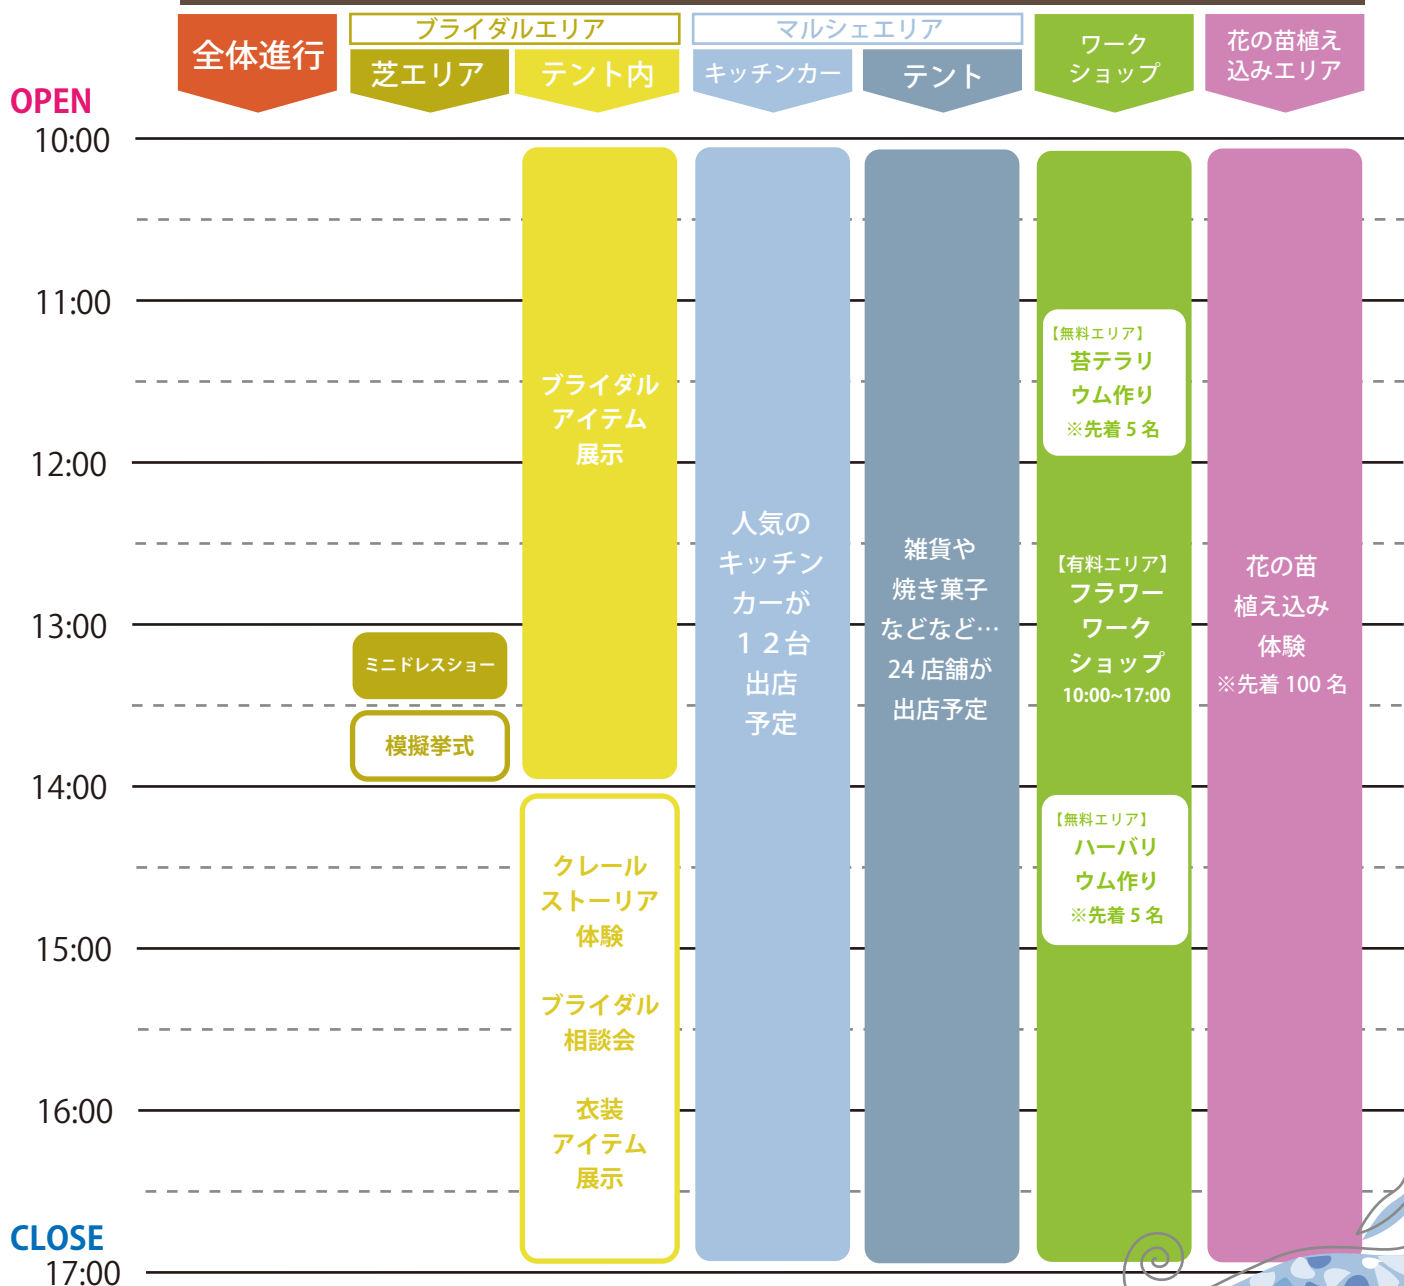

出店者の
詳細情報は
こちらから!

会場全体タイムスケジュール

山中湖

2022.8/6(土)7(日)8(月)

Flower Out festival 2022

YAMANAKAKO

時間：10:00～17:00

2022

8/7

Sun

<https://flowerout.jp/>

出店者の
詳細情報は
こちらから！

会場全体タイムスケジュール

山中湖

2022.8/6(土)7(日)8(月)

Flower Out festival 2022

2022

8/8 Mon

YAMANAKAKO

時間：10:00～17:00

<https://flowerout.jp/>

出店者の
詳細情報は
こちらから！

会場全体タイムスケジュール