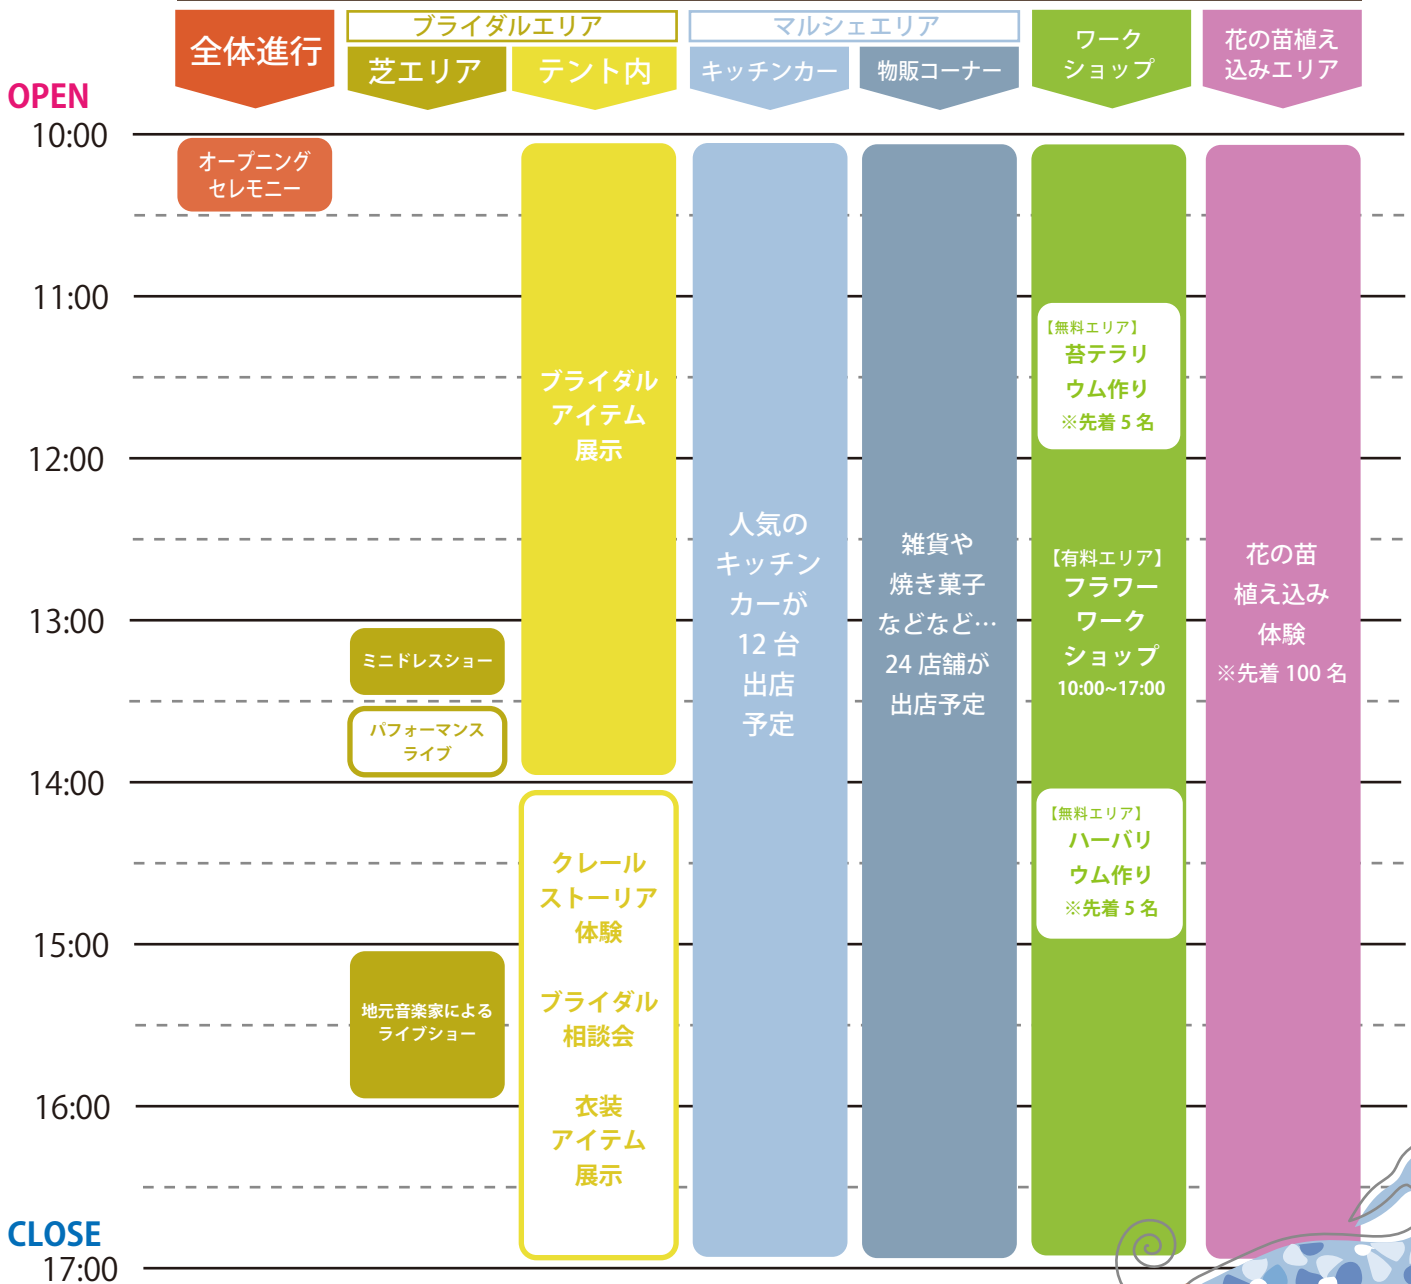

山中湖

2022.8/6(土)7(日)8(月)

Flower Out festival 2022

2022

8/6 Sat

YAMANAKAKO

時間：10:00～17:00

<https://flowerout.jp/>

出店者の
詳細情報は
こちらから!

会場全体タイムスケジュール

山中湖

2022.8/6(土)7(日)8(月)

Flower Out festival 2022

YAMANAKAKO

時間：10:00～17:00

2022

8/7

Sun

<https://flowerout.jp/>

出店者の
詳細情報は
こちらから！

会場全体タイムスケジュール

山中湖

2022.8/6(土)7(日)8(月)

Flower Out festival 2022

2022

8/8 Mon

YAMANAKAKO

時間：10:00～17:00

<https://flowerout.jp/>

出店者の
詳細情報は
こちらから！

会場全体タイムスケジュール